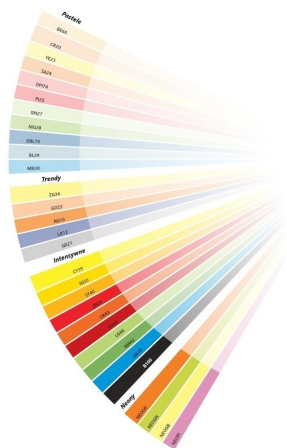

Papier ksero kolorowy A4 80g mix intensywne kolory Maestro Color

| | |
|--------------|----------|
| Kod towaru: | PWM001 |
| Producent: | |
| Dostępność: | 24-48h |
| Cena netto: | 32.73 zł |
| Cena brutto: | 40.26 zł |

- Najwyższej jakości papier biurowy barwiony w masie celulozowej
- Polecany do wydruków w drukarkach laserowych i atramentowych, a także w wysoko-nakładowych urządzeniach kopiujących
- Zachowuje odporność barwy na starzenie
- Jego zastosowanie jest uniwersalne: broszury, ulotki, korespondencja wewnętrzna, a także zaproszenia, programy wystaw i koncertów
- Gramatura 80g/m²
- Format: A4
- Ilość: ryza - 250 arkuszy