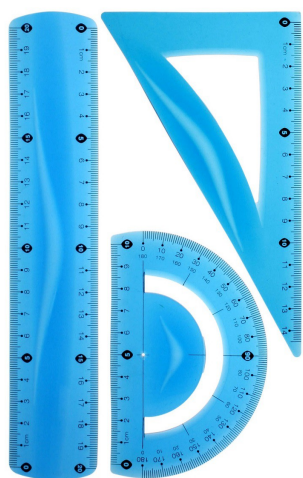

Zestaw geometryczny Fiorello elastyczny

Kod towaru:

KWTZB1820

Producent:

Dostępność:

24-48h

Cena netto:

5.58 zł

Cena brutto:

6.86 zł

-
- Zawiera 3 elementy:
 - linijka 20 cm
 - ekierka 14 cm
 - kątomierz 10 cm
 - Elastyczne, giętkie tworzywo
 - Zaokrąglone brzegi