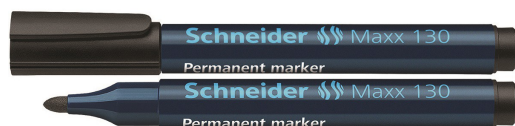

## Marker permanentny Schneider Maxx 130

Kod towaru:  
Producent:

PBSMR130

Dostępność:  
Cena netto:  
Cena brutto:

24-48h  
3.74 zł  
4.60 zł

- Końcówka okrągła
- Obudowa plastikowa
- Światło- i wodoodporny tusz w intensywnych kolorach
- Do pisania po każdej gładkiej powierzchni - drewnie, plastiku, szkłe, metalu itd.
- Szybkoschnący, bezzapachowy, nietoksyczny - bez dodatku ksylenu i toluenu
- Nie zasycha pozostawiony bez skuwki nawet przez 2-3 dni
- Proekologiczne uzupełnienie tuszu za pomocą stacji napełniającej Maxx 640: napełnienie przywraca pełną gotowość do pracy i całkowicie eliminuje Potrzebę zakupu nowego markera, tym samym redukuje ilość odpadów
- Skuwka z praktycznym klipem
- Elementy obudowy w kolorze tuszu
- Końcówka okrągła
- Obudowa plastikowa

- Światło- i wodoodporny tusz w intensywnych kolorach
- Do pisania po każdej gładkiej powierzchni - drewnie, plastiku, szkłe, metalu itd.
- Szybkoschnący, bezzapachowy, nietoksyczny - bez dodatku ksylenu i toluenu
- Nie zasycha pozostawiony bez skuwki nawet przez 2-3 dni
- Proekologiczne uzupełnienie tuszu za pomocą stacji napełniającej Maxx 640: napełnienie przywraca pełną gotowość do pracy i całkowicie eliminuje potrzebę zakupu nowego markera, tym samym redukuje ilość odpadów
- Skuwka z praktycznym klipem
- Elementy obudowy w kolorze tuszu
- Grubość linii pisania: 1-3 mm
- Dostępne kolory: czarny, czerwony, niebieski, zielony, żółty, pomarańczowy, brązowy, fioletowy