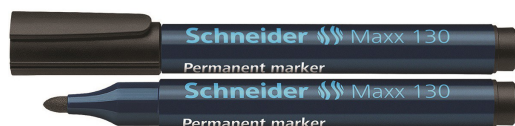

Marker permanentny Schneider Maxx 130

Kod towaru:

PBSMR130

Producent:

Dostępność:

24-48h

Cena netto:

3.88 zł

Cena brutto:

4.77 zł

- Końcówka okrągła
- Obudowa plastikowa
- Światło- i wodoodporny tusz w intensywnych kolorach
- Do pisania po każdej gładkiej powierzchni - drewnie, plastiku, szkłe, metalu itd.
- Szybkoschnący, bezzapachowy, nietoksyczny - bez dodatku ksylenu i toluenu
- Nie zasycha pozostawiony bez skuwki nawet przez 2-3 dni
- Proekologiczne uzupełnienie tuszu za pomocą stacji napełniającej Maxx 640: napełnienie przywraca pełną gotowość do pracy i całkowicie eliminuje potrzebę zakupu nowego markera, tym samym redukuje ilość odpadów
- Skuwka z praktycznym klipem
- Elementy obudowy w kolorze tuszu
- Końcówka okrągła
- Obudowa plastikowa

- Światło- i wodoodporny tusz w intensywnych kolorach
- Do pisania po każdej gładkiej powierzchni - drewnie, plastiku, szkłe, metalu itd.
- Szybkoschnący, bezzapachowy, nietoksyczny - bez dodatku ksylenu i toluenu
- Nie zasycha pozostawiony bez skuwki nawet przez 2-3 dni
- Proekologiczne uzupełnienie tuszu za pomocą stacji napełniającej Maxx 640: napełnienie przywraca pełną gotowość do pracy i całkowicie eliminuje potrzebę zakupu nowego markera, tym samym redukuje ilość odpadów
- Skuwka z praktycznym klipem
- Elementy obudowy w kolorze tuszu
- Grubość linii pisania: 1-3 mm
- Dostępne kolory: czarny, czerwony, niebieski, zielony, żółty, pomarańczowy, brązowy, fioletowy