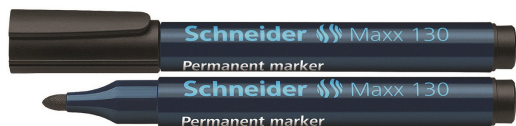

Marker permanentny Schneider Maxx 130

Kod towaru:

PBSMR130

Producent:

Dostępność:

24-48h

Cena netto:

3.90 zł

Cena brutto:

4.80 zł

- Końcówka okrągła
- Obudowa plastikowa
- Światło- i wodoodporny tusz w intensywnych kolorach
- Do pisania po każdej gładkiej powierzchni - drewnie, plastiku, szkłe, metalu itd.
- Szybkoschnący, bezzapachowy, nietoksyczny - bez dodatku ksylenu i toluenu
- Nie zasycha pozostawiony bez skuwki nawet przez 2-3 dni
- Proekologiczne uzupełnienie tuszu za pomocą stacji napełniającej Maxx 640: napełnienie przywraca pełną gotowość do pracy i całkowicie eliminuje potrzebę zakupu nowego markera, tym samym redukuje ilość odpadów
- Skuwka z praktycznym klipem
- Elementy obudowy w kolorze tuszu
- Końcówka okrągła
- Obudowa plastikowa

- Światło- i wodoodporny tusz w intensywnych kolorach
- Do pisania po każdej gładkiej powierzchni - drewnie, plastiku, szkłe, metalu itd.
- Szybkoschnący, bezzapachowy, nietoksyczny - bez dodatku ksylenu i toluenu
- Nie zasycha pozostawiony bez skuwki nawet przez 2-3 dni
- Proekologiczne uzupełnienie tuszu za pomocą stacji napełniającej Maxx 640: napełnienie przywraca pełną gotowość do pracy i całkowicie eliminuje potrzebę zakupu nowego markera, tym samym redukuje ilość odpadów
- Skuwka z praktycznym klipem
- Elementy obudowy w kolorze tuszu
- Grubość linii pisania: 1-3 mm
- Dostępne kolory: czarny, czerwony, niebieski, zielony, żółty, pomarańczowy, brązowy, fioletowy