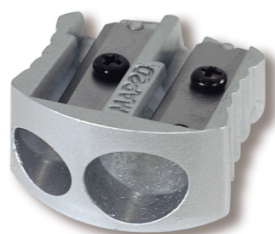

## Temperówka metalowa podwójna Maped

Kod towaru:

CORTP506700

Producent:

Dostępność:

24h

Cena netto:

6.58 zł

Cena brutto:

8.09 zł

- 
- Temperówka metalowa Maped Classic

- Podwójna