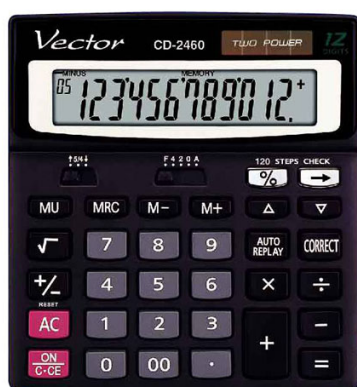

Kalkulator biurowy Vector CD-2460

Kod towaru:

ZIBKA2460

Producent:

Dostępność:

24h

Cena netto:

74.90 zł

Cena brutto:

92.13 zł

- kalkulator biurowy
- 12 pozycyjny wyświetlacz
- podwójne zasilanie
- selektor zaokrąglania miejsc dziesiętnych
- funkcja check i correct- przeglądanie i korekta do 120 kroków
- klawisz cofania
- obliczanie marży
- wymiary: 150x138x35 mm
- model CD2460