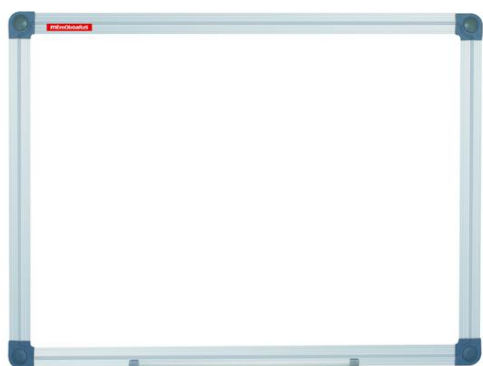

## Tablica magnetyczna suchościeralna 70x50 cm Classic Memoboards

Kod towaru:  
Producent:

AMETM7050C

**mEmOboaRdS**

Dostępność:  
Cena netto:  
Cena brutto:

24h  
182.85 zł  
224.91 zł

### Szczegóły

Wymiary tablicy:  
Rama tablicy:  
Powierzchnia tablicy:  
Rodzaj tablicy:

70x50 cm  
aluminiowa  
lakierowana  
wisząca

- Tablica magnetyczna suchościeralna Memoboards w ramie Classic
- Powierzchnia tablicy wykonana ze stali lakierowanej.
- Kolor powierzchni biały.
- Tył tablicy wykonany z pilśni.
- Rama aluminiowa anodowana Classic.
- Montaż tablicy w pionie lub poziomie w czterech rogach.
- Tablica przeznaczona do pisania suchościeralnymi markerami oraz do zawieszania kartek za pomocą magnesów.
- Rozmiar listwy: 18x16 mm
- Dodatki do tablicy: aluminiowa półka i marker
- Dodatkowe wzmocnienia tablicy: każdy bok ramy posiada dwie wkręcane śruby wzmacniające
- Zestaw do montażu: komplet wkrętów i kołków rozporowych