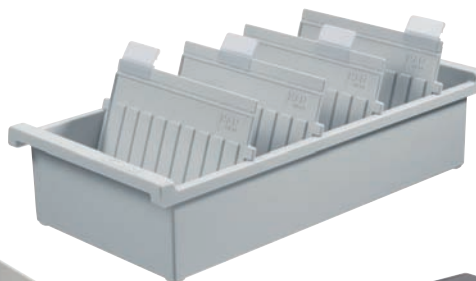

Kartoteki Kartei HAN

Wykonana z trwałego polistyrenu. Idealny sposób na segregowanie danych zapisanych na kartach A4. Karty umieszczane poziomo. Wyposażona w dwie polistyrenowe przekładki z plastikowymi, przesuwanymi indeksami i etykietkami. Gumowe nóżki chronią blat biurka przed zarysowaniem oraz zapobiegają przemieszczaniu się kartoteki.

HAN
designed to organise

Index	Rodzaj	Kolor	Format	Liczba kart	Cena netto
07.001.5014	otwarta	szary	A4	1300	118,74
07.001.5015	z wiekiem	szary	A4	1300	188,35
07.001.5016	z wiekiem	czarny	A4	1300	188,35
07.001.5017	otwarta	szary	A5	1300	65,46
07.001.5018	z wiekiem	szary	A5	1300	119,55
07.001.5019	z wiekiem	czarny	A5	1300	119,55

Kartoteka obrotowa na 400 wizytówek

VISIFIX flip – wizytownik obrotowy. Może pomieścić nawet do 400 wizytówek. Przekładki A-Z pozwalają na ich szybkie wyszukiwanie. Kolory: biały, srebrny lub czarny. Dodatkowe wkłady do kartoteki obrotowej VISIFIX flip. Opakowanie zawiera 40 kieszonek.

DURABLE