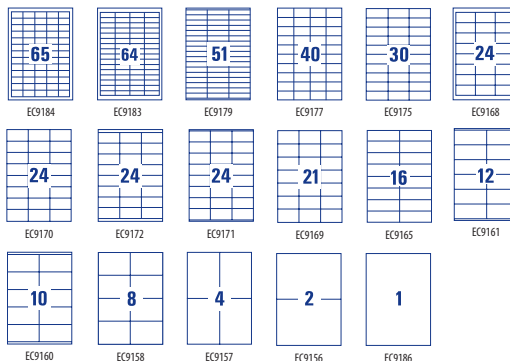

Indeks	Kod producenta	Rozmiar etykiety (mm)	Etykiety /arkusz	Arkuszy /opakowanie	Etykiety /opakowanie	Cena netto
03.085.0063	EC9184-100	38 x 21,2	65	100	6500	39,56
03.085.0062	EC9183-100	48,5 x 16,9	64	100	6400	39,56
03.085.0061	EC9179-100	70 x 16,9	51	100	5100	39,56
03.085.0059	EC9177-100	52,5 x 29,7	40	100	4000	39,56
03.085.0058	EC9175-100	70 x 29,7	30	100	3000	39,56
03.085.0053	EC9168-100	64,6 x 33,8	24	100	2400	39,56
03.085.0055	EC9170-100	70 x 37	24	100	2400	39,56
03.085.0057	EC9172-100	70 x 35	24	100	2400	39,56
03.085.0056	EC9171-100	70 x 36	24	100	2400	39,56
03.085.0054	EC9169-100	70 x 42,3	21	100	2100	39,56
03.085.0052	EC9165-100	105 x 37	16	100	1600	39,56
03.085.0050	EC9161-100	105 x 48	12	100	1200	39,56
03.085.0049	EC9160-100	105 x 57	10	100	1000	39,56
03.085.0047	EC9158-100	105 x 74	8	100	800	39,56
03.085.0046	EC9157-100	105 x 148	4	100	400	39,56
03.085.0045	EC9156-100	210 x 148	2	100	200	39,56
03.085.0065	EC9186-100	210 x 297	1	100	100	39,56