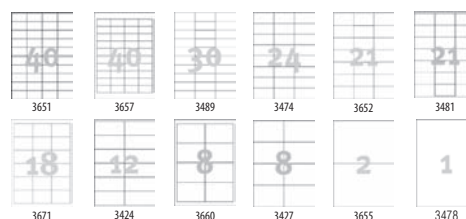

Usuwalne etykiety uniwersalne Avery Zweckform

- Możliwość usunięcia lub zmiany pozycji etykiety bez pozostawienia śladu kleju
- Idealne przy:
  - zmianach treści dokumentów, segregatorów, pojemników,
  - tworzeniu etykiet cenowych oraz kodów kreskowych
- Przeznaczone do wszystkich typów drukarek atramentowych, laserowych oraz kserokopiarek
- Bezpieczeństwo zadruku przetestowane i zatwierdzone przez TÜV
- Etykiety z certyfikatem FSC - wykonane z papieru pochodzącego z ekologicznie zarządzanych obszarów leśnych
- Oszczędzają czas z DARMOWYMI i łatwymi w użyciu szablonami Avery Zweckform oraz oprogramowaniem dostępnym na stronie www.avery-zweckform.pl