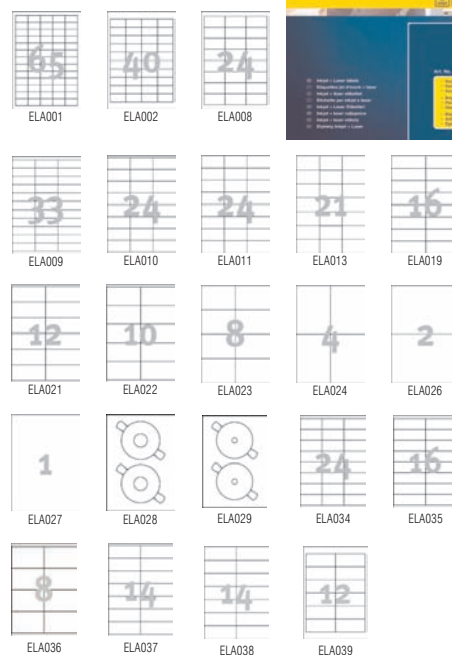

Indeks	Kod producenta	Rozmiar etykiety	Etykiety /arkusz	Arkuszy /opakowanie	Etykiety /opakowanie	Cena netto
03.085.4014	ELA001	38 x 21,2 mm	65	100	6500	29,90
03.085.4015	ELA002	48,5 x 25,4 mm	40	100	4000	29,90
03.085.4016	ELA008	64,6 x 33,8 mm	24	100	2400	29,90
03.085.4017	ELA009	70 x 25,4 mm	33	100	3300	29,90
03.085.4018	ELA010	70 x 36 mm	24	100	2400	29,90
03.085.4019	ELA011	70 x 37,1 mm	24	100	2400	29,90
03.085.4020	ELA013	70 x 42,3 mm	21	100	2100	29,90
03.085.4021	ELA019	105 x 37,1 mm	16	100	1600	29,90
03.085.4022	ELA021	105 x 48 mm	12	100	1200	29,90
03.085.4023	ELA022	105 x 57 mm	10	100	1000	29,90
03.085.4024	ELA023	105 x 74 mm	8	100	800	29,90
03.085.4025	ELA024	105 x 148,5 mm	4	100	400	29,90
03.085.4026	ELA026	210 x 148,5 mm	2	100	200	29,90
03.085.4027	ELA027	210 x 297 mm	1	100	100	29,90
03.085.4028	ELA028	∅117 mm	2	100	200	29,90
03.085.5580	ELA029	∅117 mm	2	100	200	29,90
03.085.5574	ELA034	70 x 35 mm	24	100	2400	29,90
03.085.5575	ELA035	105 x 35 mm	16	100	1600	29,90
03.085.5579	ELA036	105 x 70 mm	8	100	800	29,90
03.085.5576	ELA037	105 x 41 mm	14	100	1400	29,90
03.085.5577	ELA038	105 x 42,3 mm	14	100	1400	29,90
03.085.5578	ELA039	97 x 42,3 mm	12	100	1200	29,90