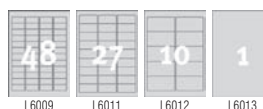

Indeks	Kod producenta	Rozmiar etykiety	Etykiety /arkusz	Arkuszy /opakowanie	Etykiety /opakowanie	Cena netto
03.084.3003	L4773-20	63,5 x 33,9 mm	24	20	480	123,72
03.084.3004	L4776-20	99,1 x 42,3 mm	12	20	240	123,72
03.084.3005	L4774-20	99,1 x 139 mm	4	20	80	123,72
03.084.3006	L4775-20	210 x 297 mm	1	20	20	123,72

Indeks	Kod producenta	Rozmiar etykiety	Etykiety /arkusz	Arkuszy /opakowanie	Etykiety /opakowanie	Cena netto
03.084.0039	L6009-20	45,7 x 21,2 mm	48	20	960	123,66
03.084.0040	L6011-20	63,5 x 29,6 mm	27	20	540	123,66
03.084.0041	L6012-20	96 x 50,8 mm	10	20	200	123,66
03.084.0042	L6013-20	210 x 297 mm	1	20	20	123,66