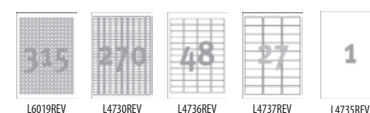

Indeks	Kod producenta	Rozmiar etykiety	Etykiety /arkusz	Arkuszy /opakowanie	Etykiety /opakowanie	Cena netto
03.084.3001	L6019REV-25	ø10 mm	315	25	7875	42,40
03.084.0033	L4730REV-25	17,8 x 10 mm	270	25	6750	42,40
03.084.0036	L4736REV-25	45,7 x 21,2 mm	48	25	1200	42,40
03.084.3000	L4737REV-25	63,5 x 29,6 mm	27	25	675	42,40
03.084.0037	L4735REV-25	210 x 297 mm	1	25	25	42,40